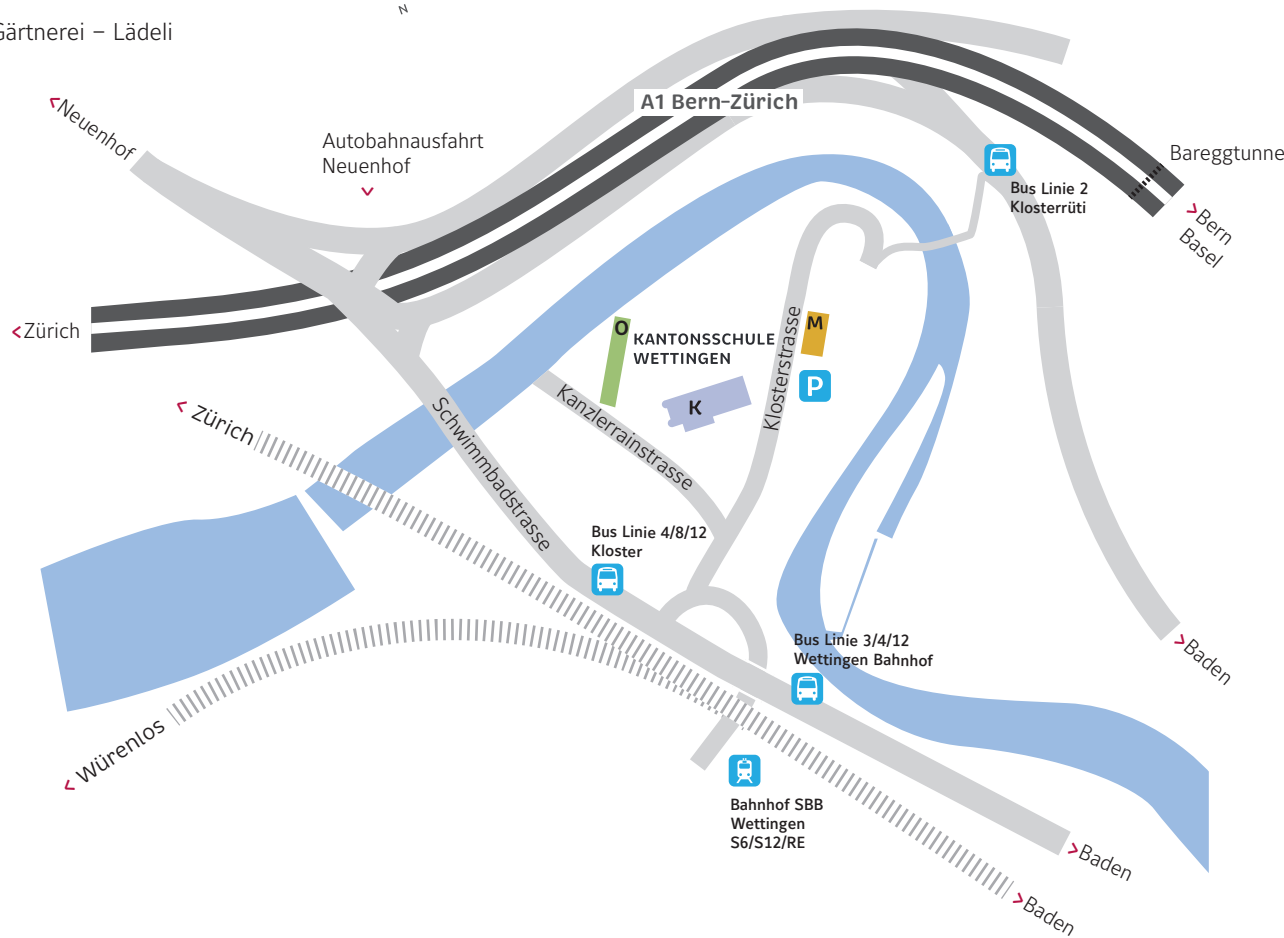

- M** Löwenscheune/Mensa
- K** Klosterkirche
- O** Gärtnerei – Lädeli

A1 Bern-Zürich

Baretgtunnel

> Bern
> Basel

Bus Linie 2
Klosterrüti

KANTONSSCHULE
WETTINGEN

M
P

K

Kanzlerrainstrasse

Schwimmbadstrasse

Bus Linie 4/8/12
Kloster

Bus Linie 3/4/12
Wettingen Bahnhof

Bahnhof SBB
Wettingen
S6/S12/RE

> Baden

> Baden

> Baden

< Neuenhof

Autobahnausfahrt
Neuenhof

< Zürich

< Zürich

< Würentos